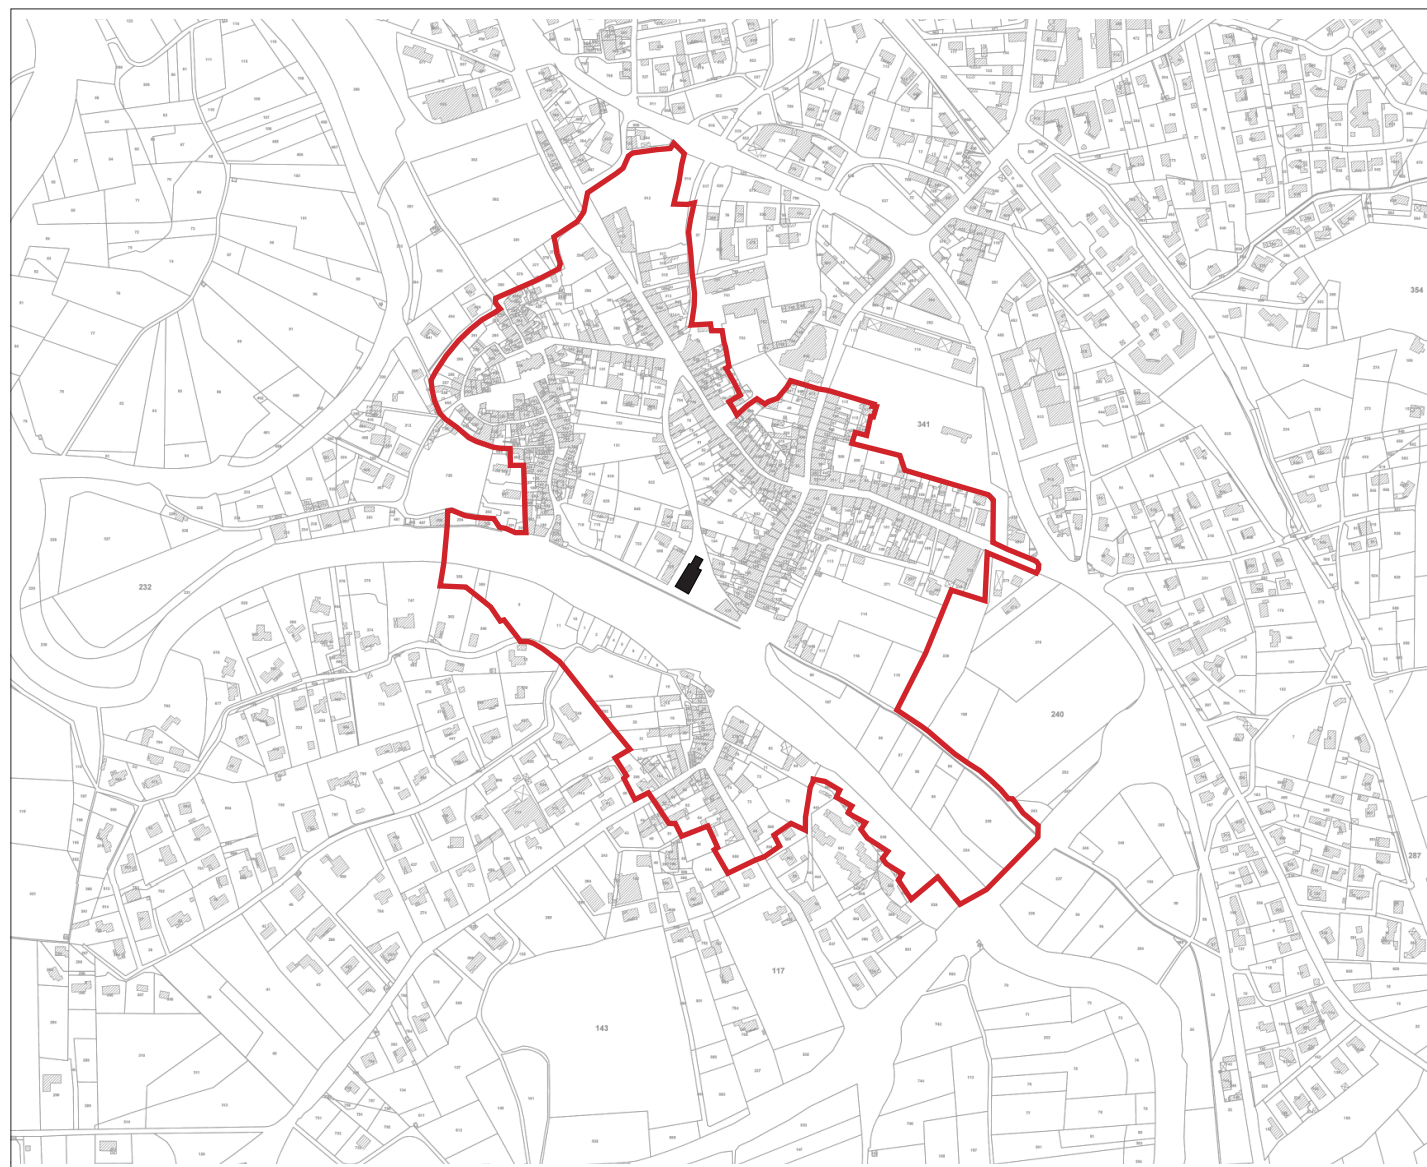

-  Périimètre de protection de 500m du monument historique
-  Temple (monument historique)
-  proposition de périmètre délimité des abords (PDA)

 Temple (monument historique)

 proposition de périmètre
délimité des abords (PDA)